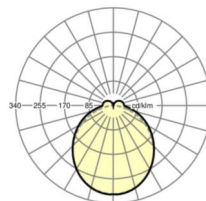

электротехника

Балласт	Электронный драйвер (1 штука)
Мощность системы	37W
сетевое напряжение	230V/50Hz
класс энергосбережения/Источник света	D

Оптика

Оснастка	LED, цветопередача/оттенок света CRI ≥ 80 / 4000K
Допуск для координаты цветности (MacAdam)	3SDCM
Номинальный световой поток	5682lm
Срок службы LED	50000h L80/B10 (Tq 40°C)
светоотдача светильников	152lm/W
Угол излучения	115° (C0) / 110° (C90)
UGR поп./вдоль	25.5 / 24.9

Механика

цвет корпуса	белый стандартный для электротехники RAL 9016
размеры (LxWxH/DxH)	1531mm x 55mm x 37mm
вес (нетто)	2kg
Вид монтажа	сборка трековых систем, световая структура

DEEP-LINK

<https://www.regiolum.de/ru/article/19475004020>

Ссылка	LED 6000lm 840
ηLB	100 %
Φ ↓/↑	90 % / 10 %
UGR поп./вдоль	25.5 / 24.9

размеры

L	1531 mm	Длина
B	55 mm	Ширина
H	37 mm	Высота